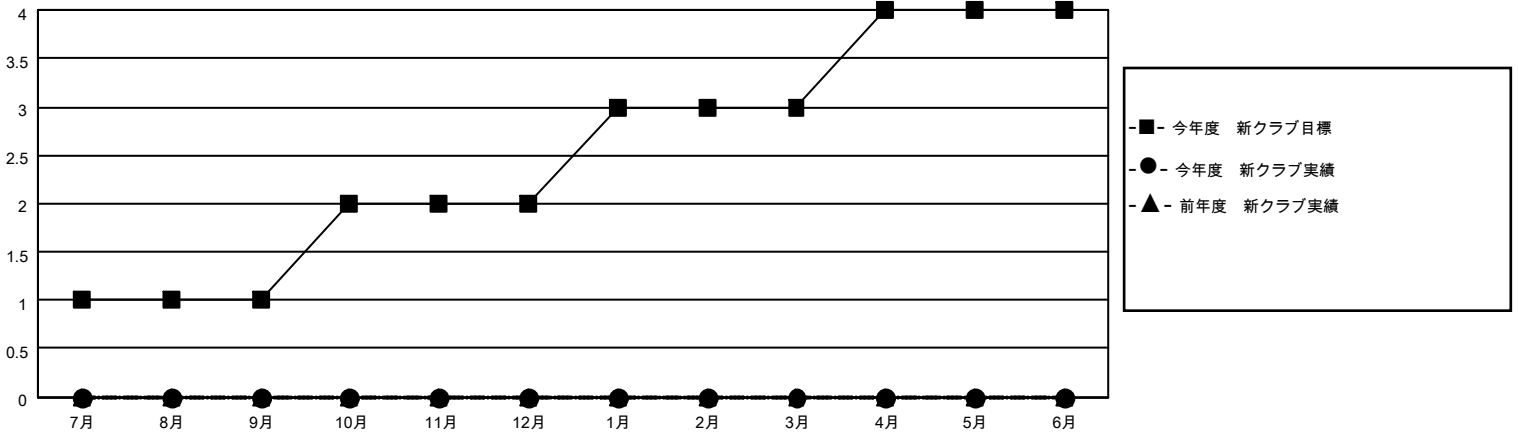

# MONTHLY MEMBERSHIP PROGRESS REPORT

地域 JAPAN

District 335 A

Results as of: 10/31/2020

クラブ			
結果：2020-2021			
四半期	新クラブ目標	新クラブ	解散クラブ
7月/8月/9月	1	0	0
10月/11月/12月	1	0	0
1月/2月/3月	1	0	0
4月/5月/6月	1	0	0

名			
結果：2020-2021			
四半期	会員純増目標	会員増強実績	退会者(転籍を含む)実際
7月/8月/9月	20	37	28
10月/11月/12月	60	4	9
1月/2月/3月	40	0	0
4月/5月/6月	20	0	0

新クラブ目標及び実績累計

会員目標及び実績累計

解散クラブ: 0	20 CLUBS OF 69 一名以上の新会員を登録	<b>男女別</b>
<b>退会者</b>	<a href="#">会員累計データを見るには、ここをクリック</a>	男性 1,529 (81.20%)
物故会員 9		女性 354 (18.80%)
クラブ解散 0	世帯主/家族会員合計 290	
その他 28	国際会費半額の家族会員 139	
合計 37		