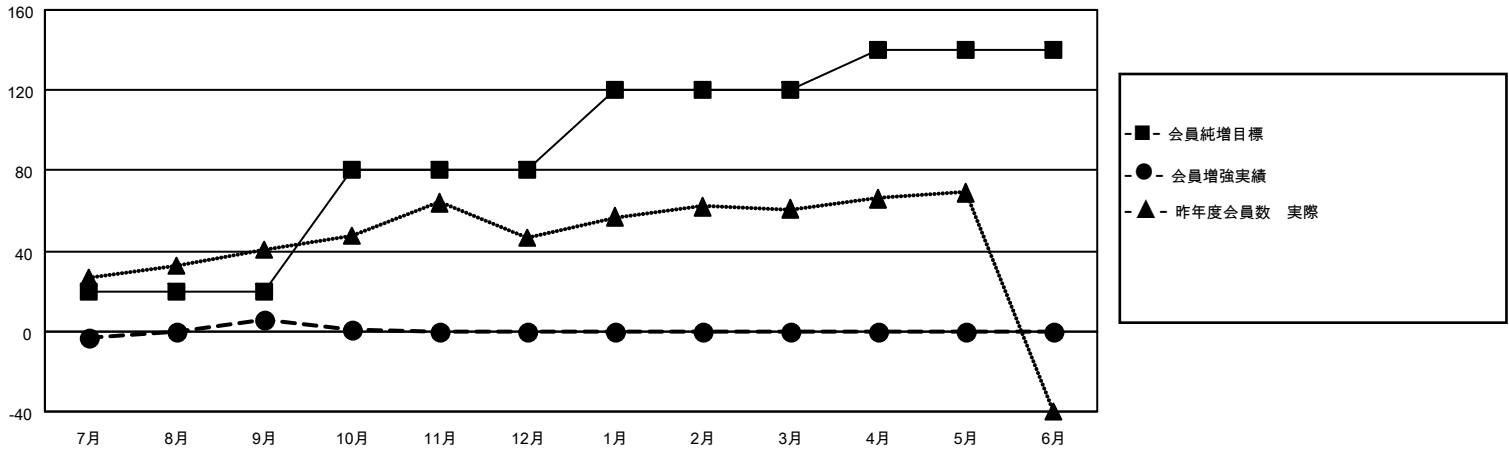

# MONTHLY MEMBERSHIP PROGRESS REPORT

地域 JAPAN

District 335 A

Results as of: 10/31/2020

クラブ			
結果：2020-2021			
四半期	新クラブ目標	新クラブ	解散クラブ
7月/8月/9月	1	0	0
10月/11月/12月	1	0	0
1月/2月/3月	1	0	0
4月/5月/6月	1	0	0

名			
結果：2020-2021			
四半期	会員純増目標	会員増強実績	退会者(転籍を含む)実際
7月/8月/9月	20	37	28
10月/11月/12月	60	4	9
1月/2月/3月	40	0	0
4月/5月/6月	20	0	0

新クラブ目標及び実績累計

会員目標及び実績累計

解散クラブ: 0	20 CLUBS OF 69 一名以上の新会員を登録	<b>男女別</b>
<b>退会者</b>	<a href="#">会員累計データを見るには、ここをクリック</a>	男性 1,529 (81.20%)
物故会員 9		女性 354 (18.80%)
クラブ解散 0	世帯主/家族会員合計 290	
その他 28	国際会費半額の家族会員 139	
合計 37		